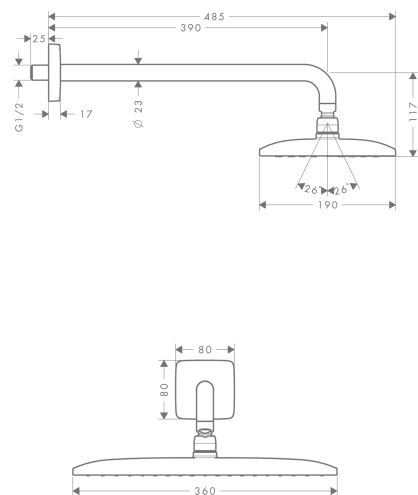

Dibujo a escala