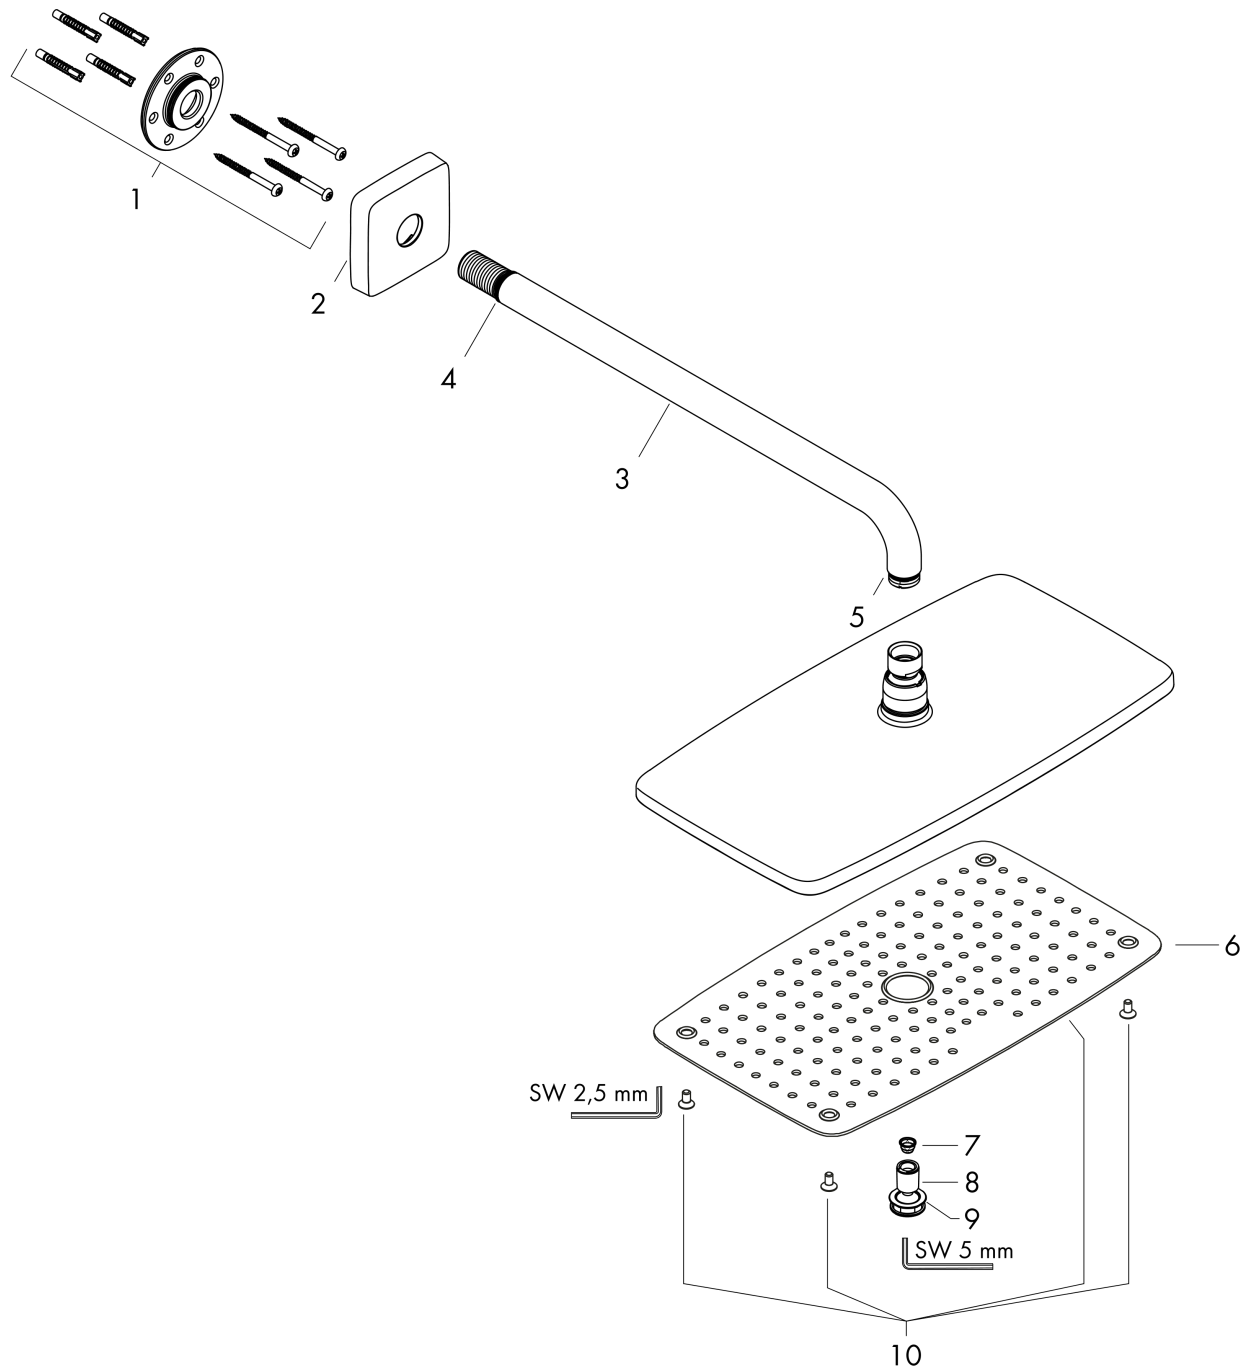

#### Características

- Consiste en: ducha fija, brazo de ducha
- Cabezal 360 x 190 mm
- Tipo de chorro: RainAir
- Brazo de ducha 390 mm
- Rótula orientable
- Caudal RainAir 17 l/min aprox. a 3 bar
- Cabezal desmontable para una sencilla limpieza
- Conexión DN15
- Sistema antical QuickClean
- Tecnología AirPower de inyección de aire

### Diagrama de flujo

Los valores de consumo han sido medidos en la práctica con los grifos correspondientes (termostato/mezclador/válvula empotrada).

**Raindance E**  
**Ducha fija 360 1jet ducha mural brazo de ducha 24 cm**  
 Acabado: **cromo** ref.: **27376000**

Ejemplo de instalación

**Raindance E**  
**Ducha fija 360 1jet ducha mural brazo de ducha 24 cm**  
 Acabado: **cromo** ref.: **27376000**

**Vista despiezada**

Año de fabricación: >03/12

**Raindance E**

**Ducha fija 360 1jet ducha mural brazo de ducha 24 cm**