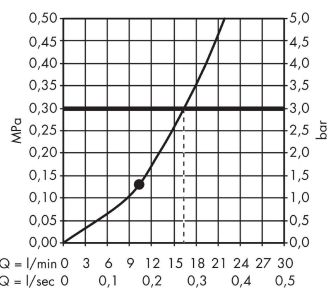

Diagrama de flujo

Los valores de consumo han sido medidos en la práctica con los grifos correspondientes (termostato/mezclador/válvula empotrada).