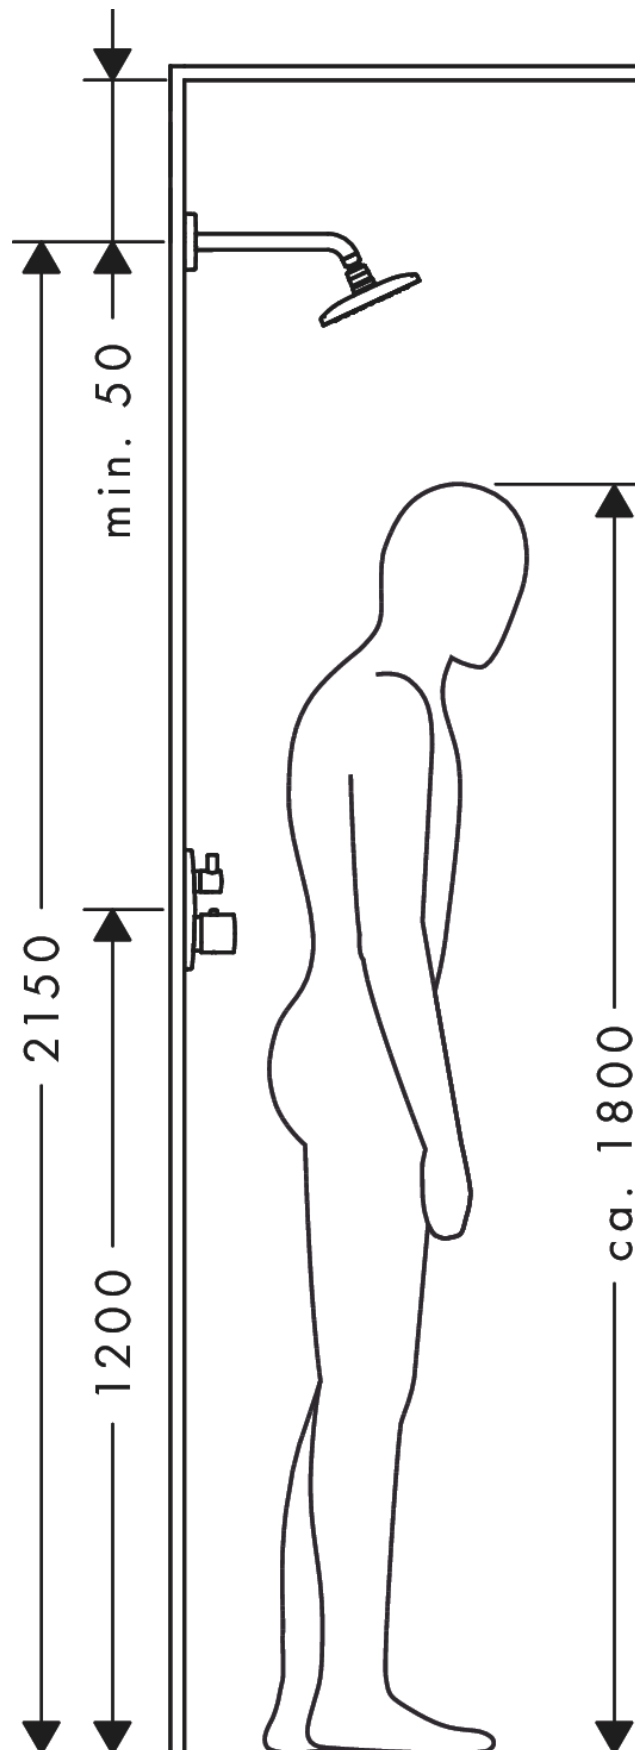

Raindance E
Ducha fija 360 1jet ducha mural brazo de ducha 24 cm
Acabado: **cromo** ref.: **27376000**

Ejemplo de instalación